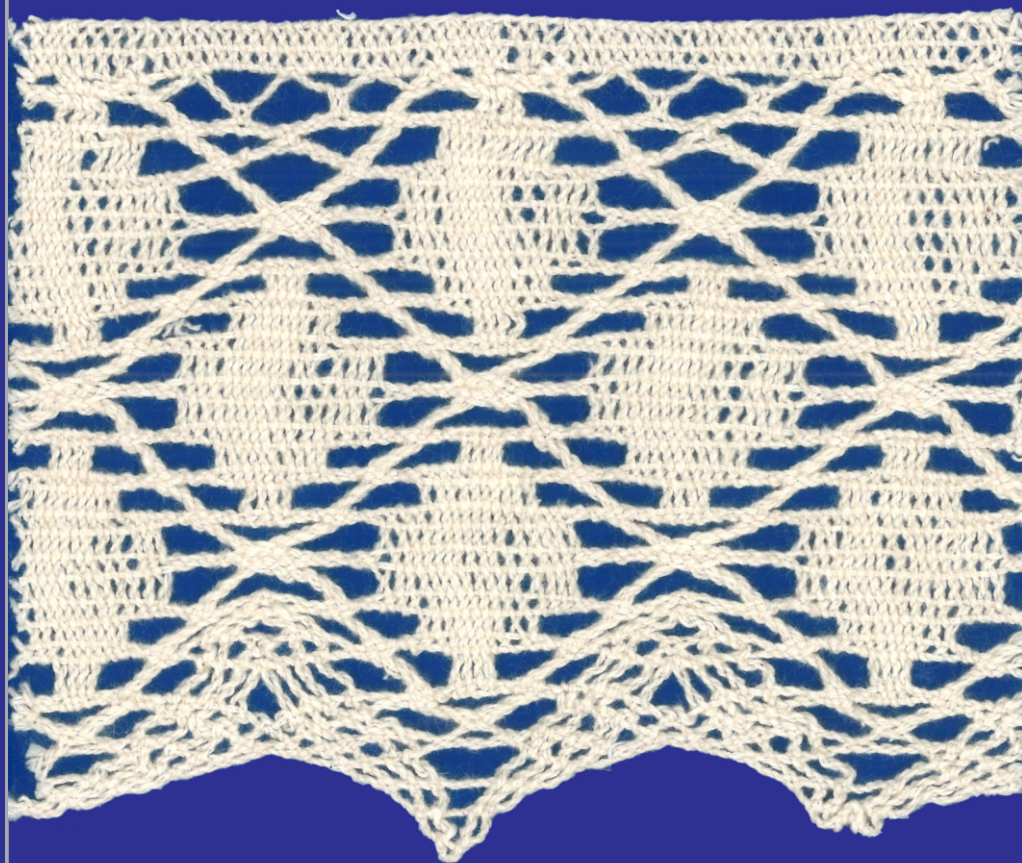

**Art.:** 106  
**Color:** BLANCO  
**Medida:** 9.5 cm  
**Comp.:** 100% ALGODÓN

**Art.:** 106  
**Color:** CRUDO  
**Medida:** 10 cm  
**Comp.:** 100% ALGODÓN

**Art.:** 1518  
**Color:** BLANCO  
**Medida:** 11 cm  
**Comp.:** 100% ALGODÓN

**Art.:** 1518  
**Color:** CRUDO  
**Medida:** 11 cm  
**Comp.:** 100% ALGODÓN

**Art.:** 6022  
**Color:** BLANCO  
**Medida:** 11 cm  
**Comp.:** 100% ALGODÓN

Art.: 6022  
Color: CRUDO  
Medida: 11 cm  
Comp.: 100% ALGODÓN