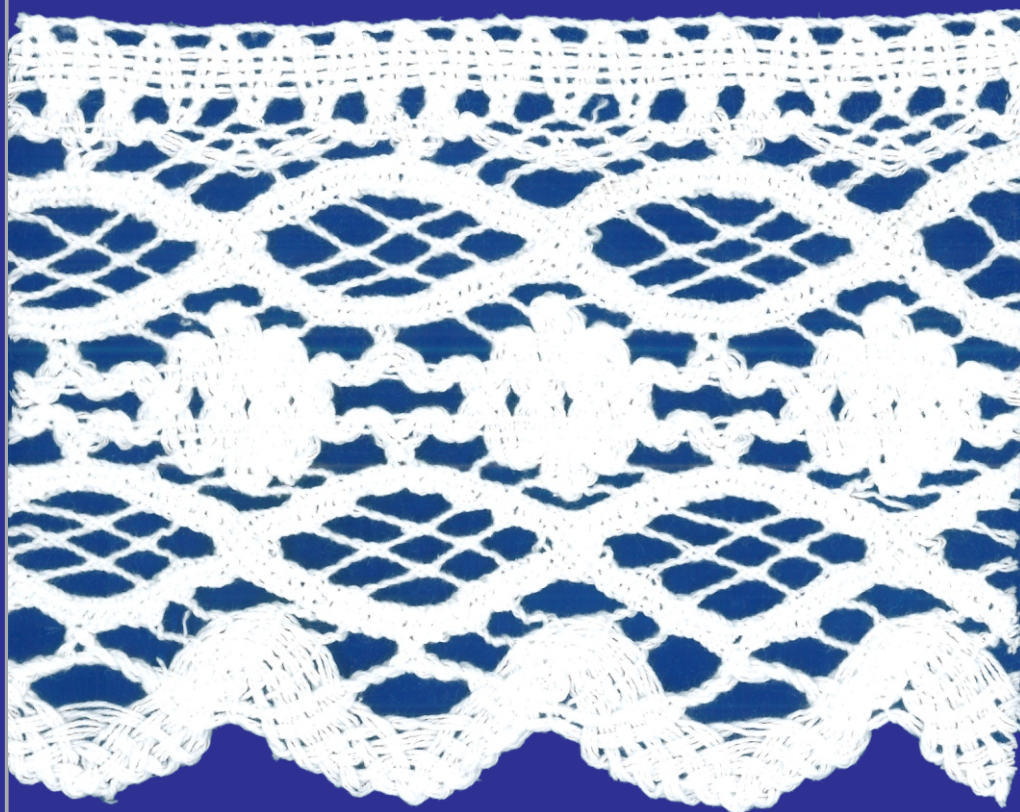

**Art.:** 106  
**Color:** BLANCO  
**Medida:** 9.5 cm  
**Comp.:** 100% ALGODÓN

**Art.:** 106  
**Color:** CRUDO  
**Medida:** 10 cm  
**Comp.:** 100% ALGODÓN

**Art.:** 1518  
**Color:** BLANCO  
**Medida:** 11 cm  
**Comp.:** 100% ALGODÓN

**Art.:** 1518  
**Color:** CRUDO  
**Medida:** 11 cm  
**Comp.:** 100% ALGODÓN

**Art.:** 6022  
**Color:** BLANCO  
**Medida:** 11 cm  
**Comp.:** 100% ALGODÓN

Art.: 6022  
Color: CRUDO  
Medida: 11 cm  
Comp.: 100% ALGODÓN