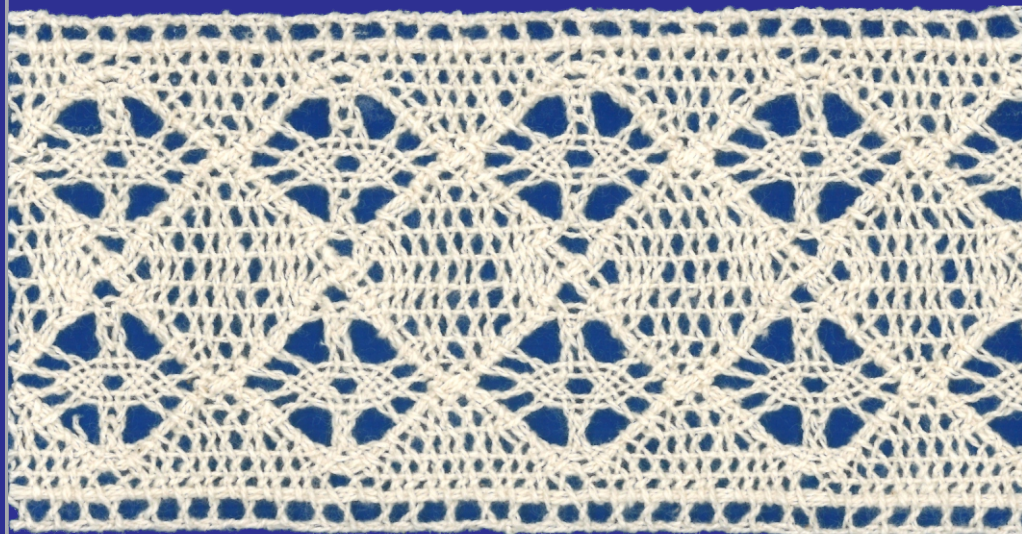

Art.: 764
Color: CRUDO
Medida: 7 cm
Comp.: 100% ALGODÓN