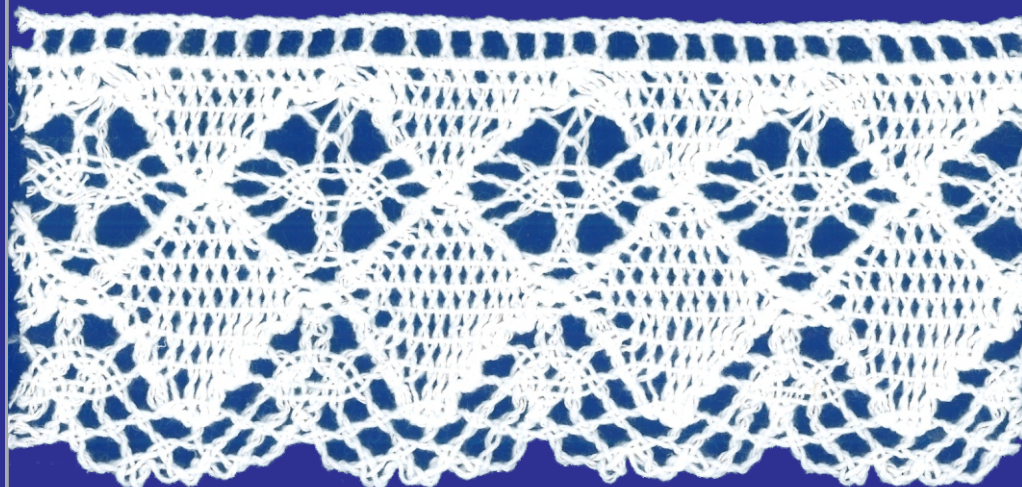

Art.: 763
Color: BLANCO
Medida: 6.5 cm
Comp.: 100% ALGODÓN