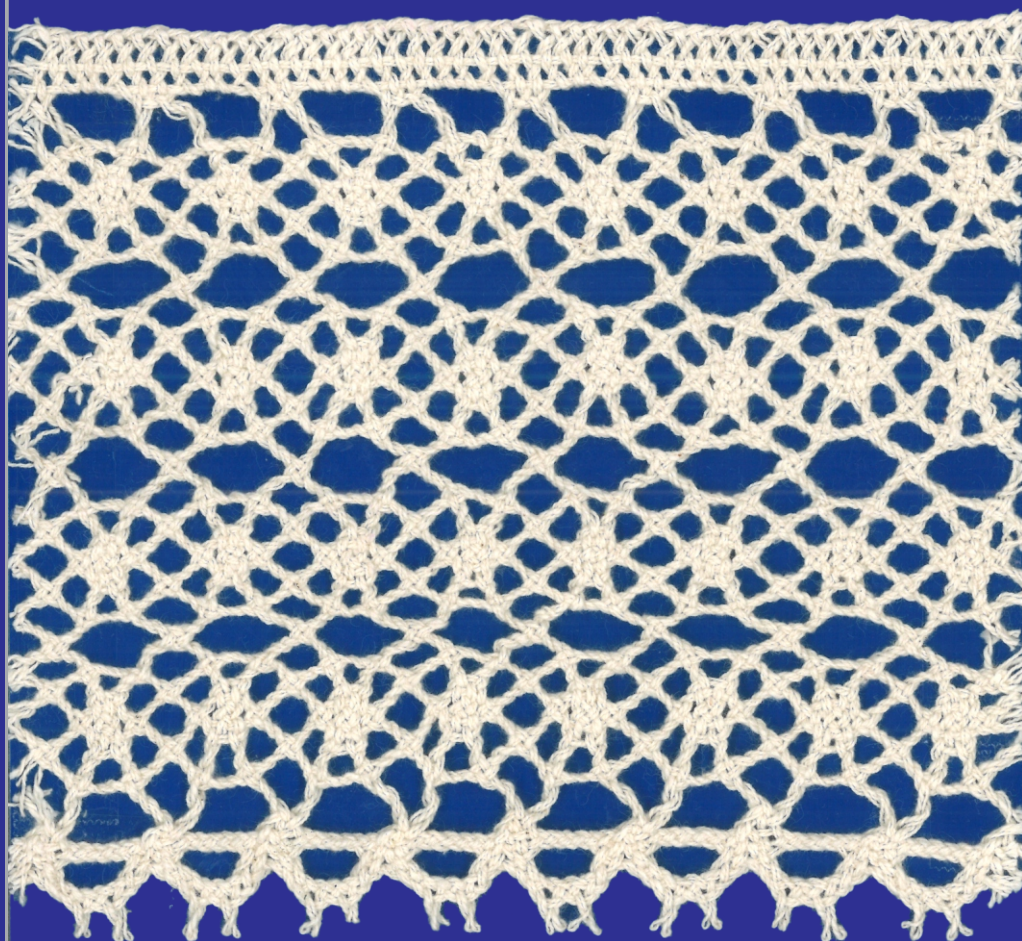

**Art.:** 1518  
**Color:** CRUDO  
**Medida:** 11 cm  
**Comp.:** 100% ALGODÓN

**Art.:** 6022  
**Color:** BLANCO  
**Medida:** 11 cm  
**Comp.:** 100% ALGODÓN

Art.: 6022  
Color: CRUDO  
Medida: 11 cm  
Comp.: 100% ALGODÓN

**Art.:** 6276  
**Color:** BLANCO  
**Medida:** 12 cm  
**Comp.:** 100% ALGODÓN

Art.: 6276  
Color: CRUDO  
Medida: 12 cm  
Comp.: 100% ALGODÓN

**GUSTAVO SANCHEZ S.A.C.**  
**AVÍOS TEXTILES**

Cal. Los GTelares 176, Urb. Vulcano - Ate - Lima