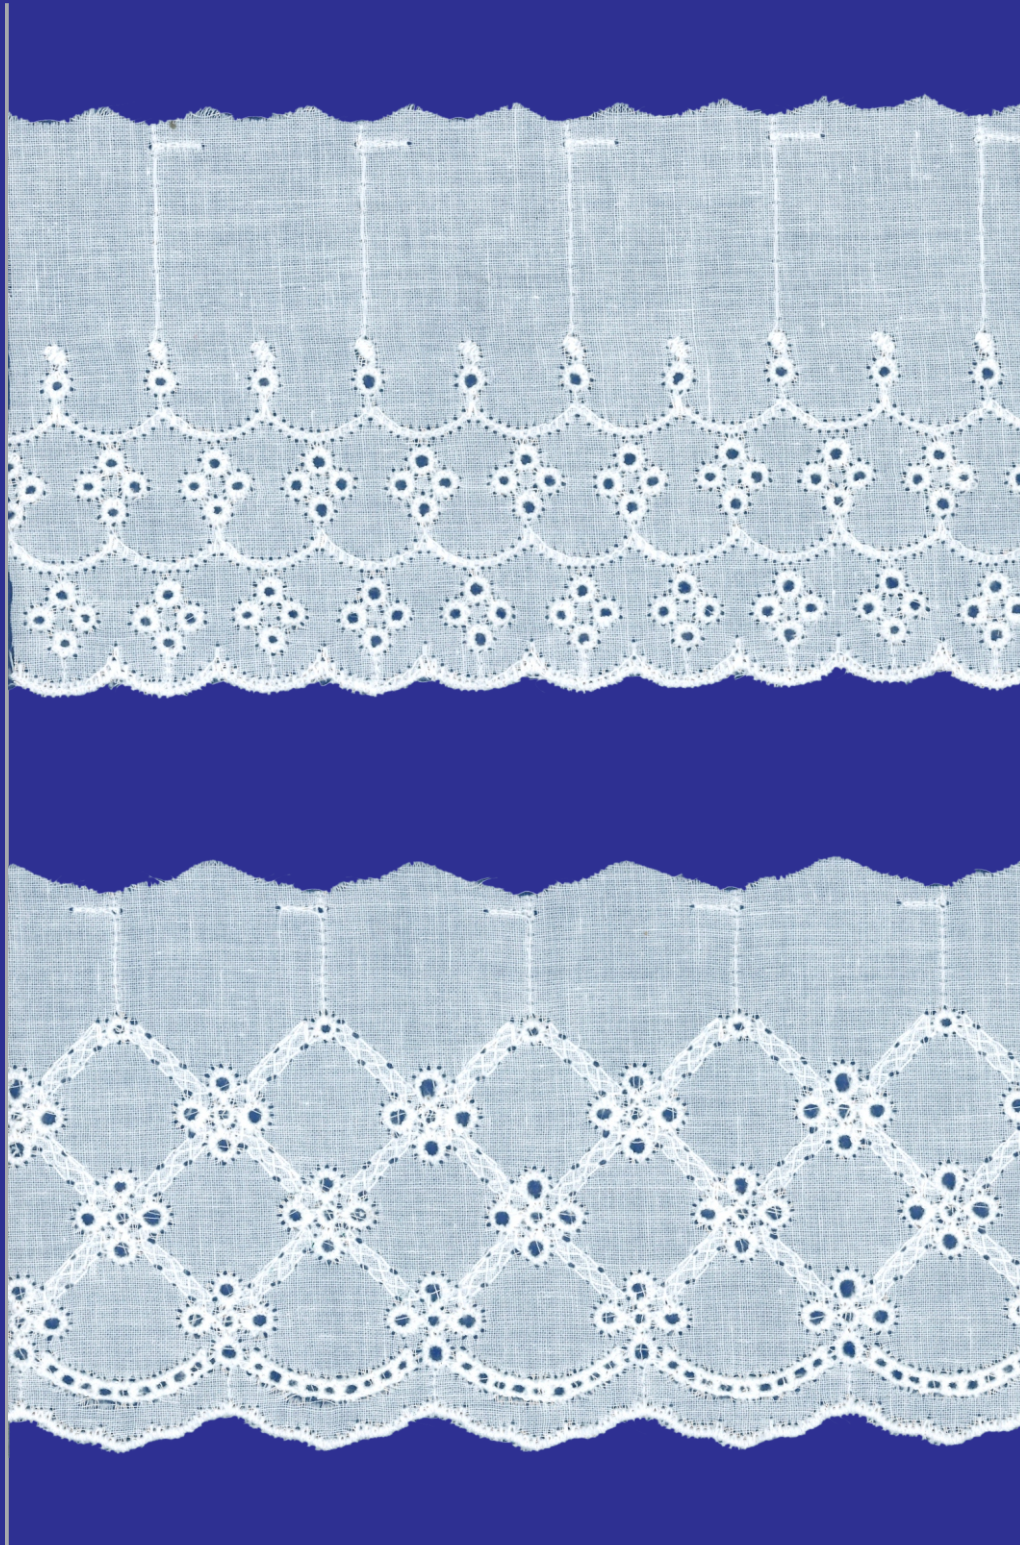

Art.: 8711
Color: BLANCO
Medida: 7.5 cm
Comp.: 95% ALG / 5% POL

Art.: 8720
Color: BLANCO
Medida: 7.5 cm
Comp.: 95% ALG / 5% POL