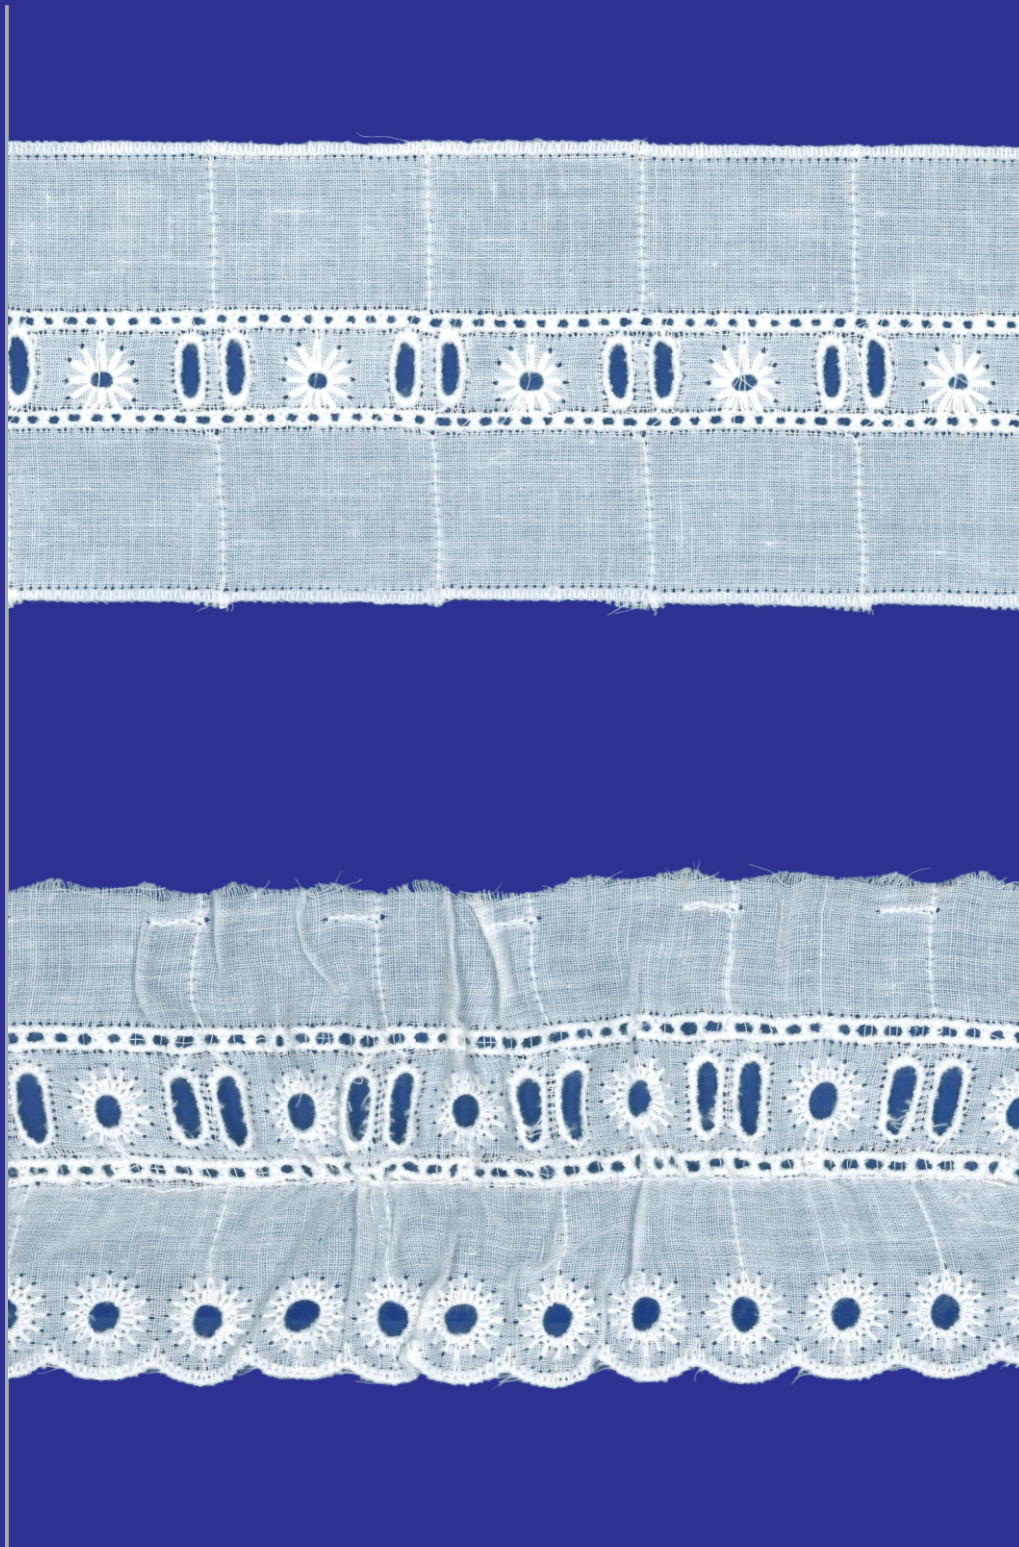

Art.: 8600
Color: BLANCO
Medida: 6 cm
Comp.: 95% ALG / 5% POL

Art.: 8591E/8591R
Color: BLANCO
Medida: 6 cm
Comp.: 95% ALG / 5% POL