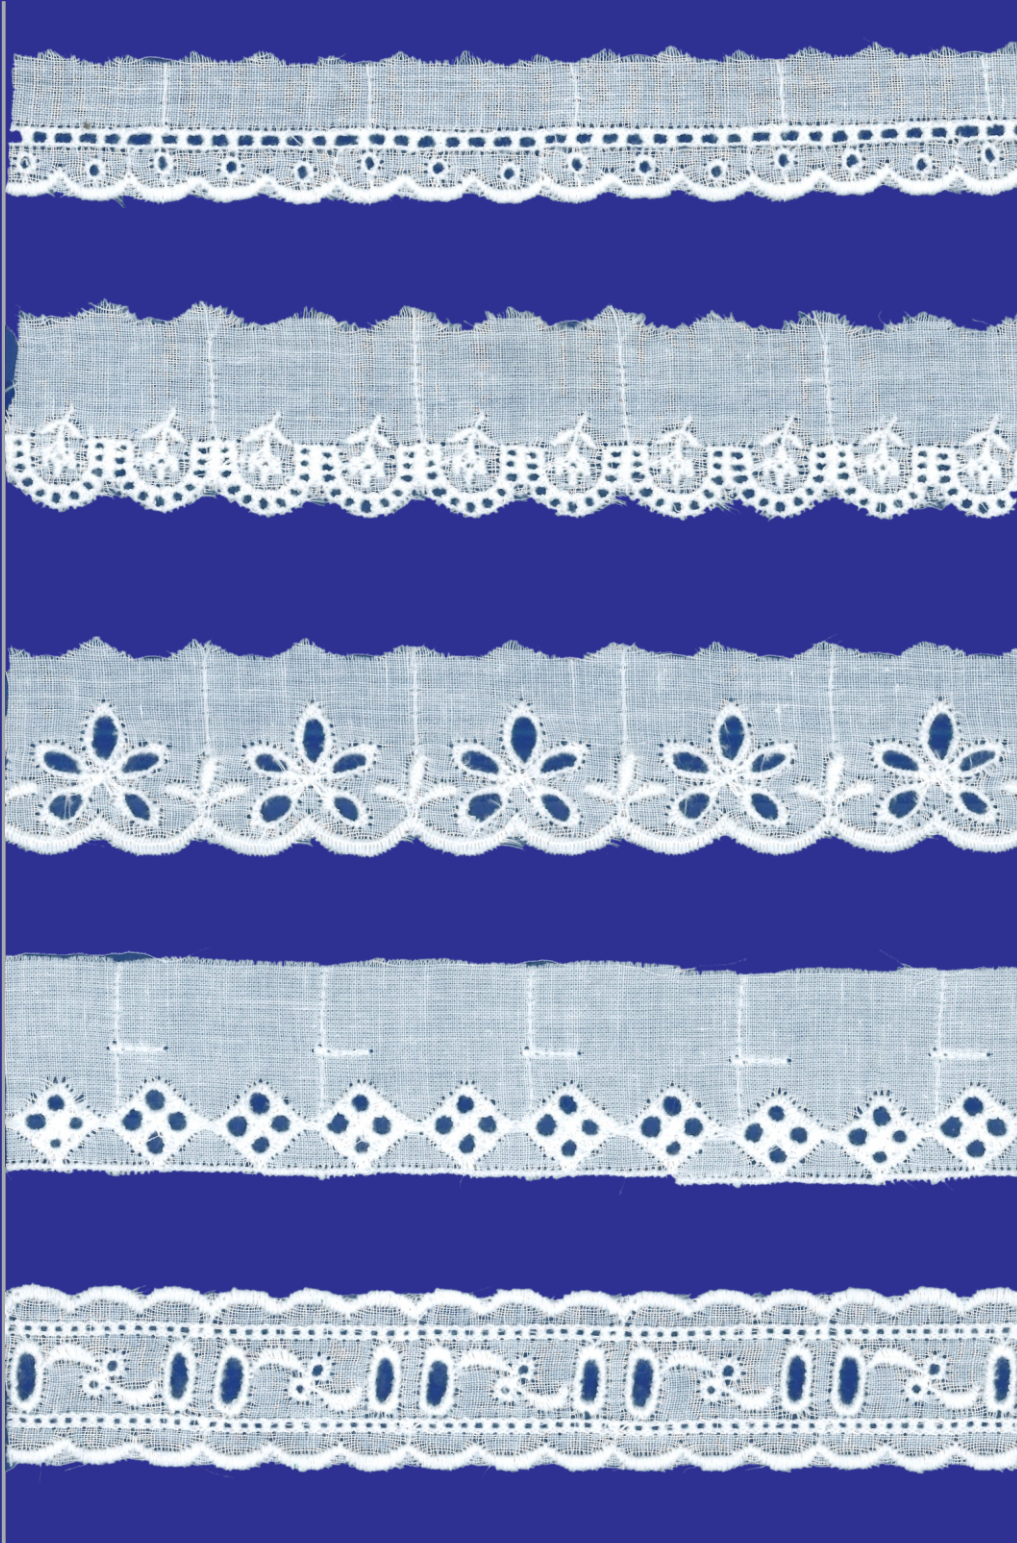

**Tiras
Bordadas**

Art.: 2636
Color: BLANCO
Medida: 2 cm
Comp.: 95% ALG / 5% POL

Art.: 2791
Color: BLANCO
Medida: 2.5 cm
Comp.: 95% ALG / 5% POL

Art.: 2648
Color: BLANCO
Medida: 2.5 cm
Comp.: 95% ALG / 5% POL

Art.: 8452
Color: BLANCO
Medida: 2.5 cm
Comp.: 95% ALG / 5% POL

Art.: 8571
Color: BLANCO
Medida: 2.5 cm
Comp.: 95% ALG / 5% POL

Art.: 2647
Color: BLANCO
Medida: 2.5 cm
Comp.: 95% ALG / 5% POL

Art.: 8444
Color: BLANCO
Medida: 2.5 cm
Comp.: 95% ALG / 5% POL

Art.: 8458
Color: BLANCO
Medida: 2.5 cm
Comp.: 95% ALG / 5% POL

Art.: 8446
Color: BLANCO
Medida: 2.5 cm
Comp.: 95% ALG / 5% POL

Art.: 8513
Color: BLANCO
Medida: 3 cm
Comp.: 95% ALG / 5% POL

Art.: 2232
Color: BLANCO
Medida: 3 cm
Comp.: 95% ALG / 5% POL

Art.: 2659E/2659R
Color: BLANCO
Medida: 9.5 cm
Comp.: 95% ALG / 5% POL

Art.: 8722
Color: BLANCO
Medida: 10 cm
Comp.: 95% ALG / 5% POL

Art.: 8313
Color: BLANCO
Medida: 10 cm
Comp.: 95% ALG / 5% POL

Art.: 2904
Color: BLANCO
Medida: 10.5 cm
Comp.: 95% ALG / 5% POL