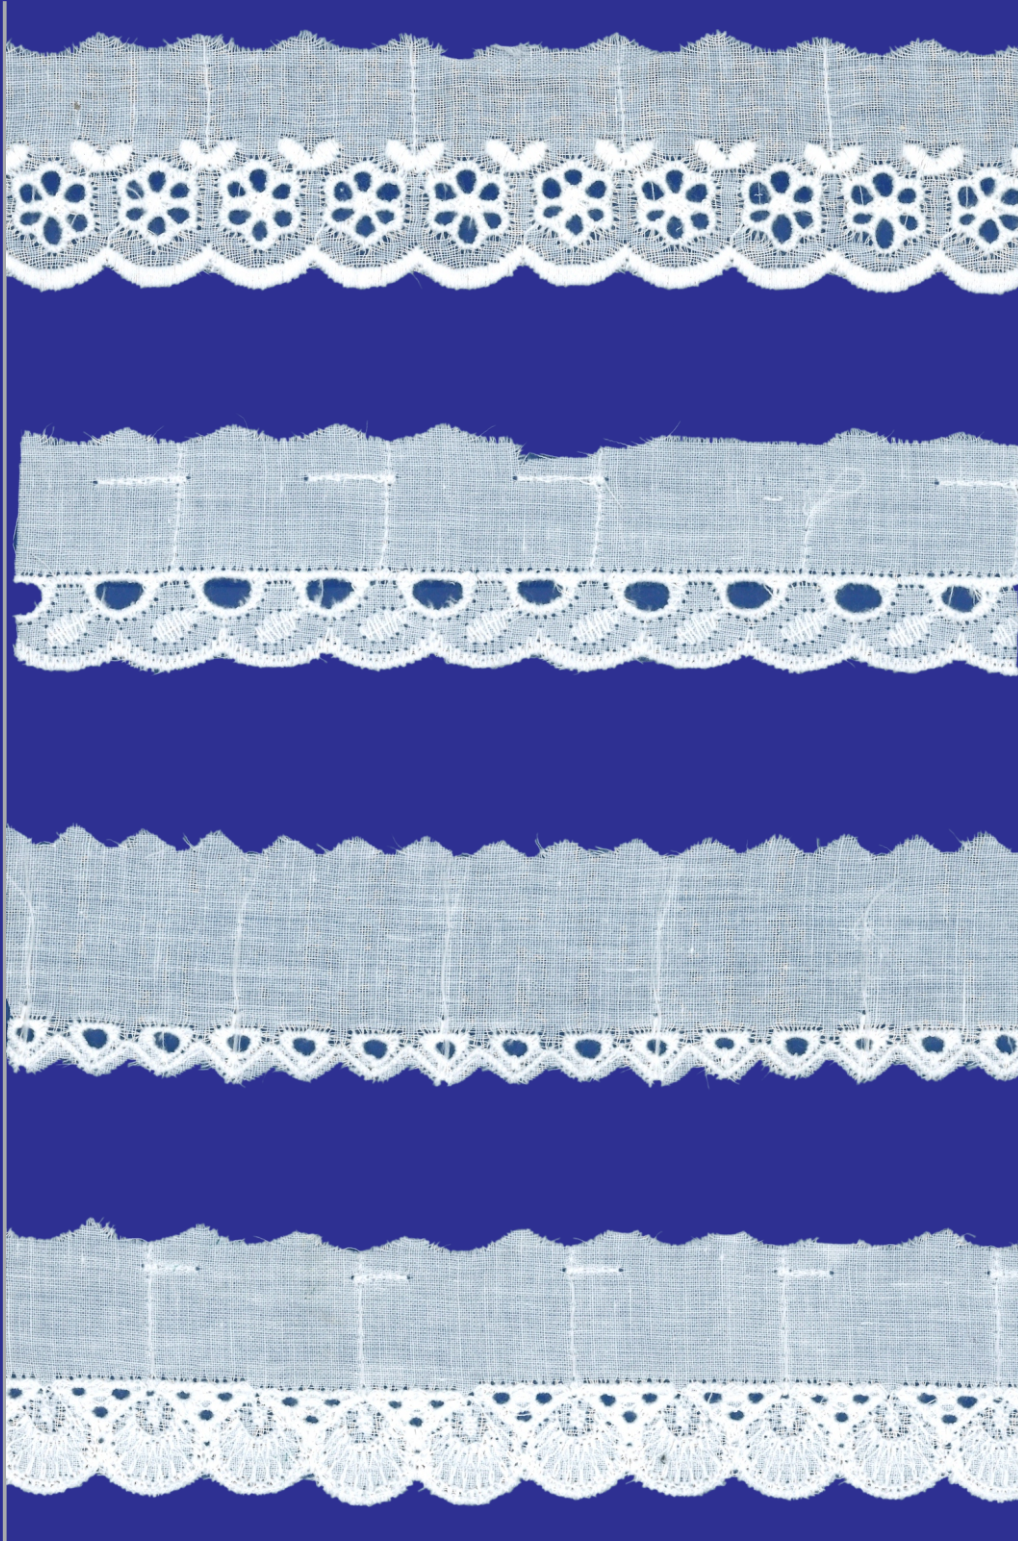

**Tiras
Bordadas**

Art.: 2636
Color: BLANCO
Medida: 2 cm
Comp.: 95% ALG / 5% POL

Art.: 2791
Color: BLANCO
Medida: 2.5 cm
Comp.: 95% ALG / 5% POL

Art.: 2648
Color: BLANCO
Medida: 2.5 cm
Comp.: 95% ALG / 5% POL

Art.: 8452
Color: BLANCO
Medida: 2.5 cm
Comp.: 95% ALG / 5% POL

Art.: 8571
Color: BLANCO
Medida: 2.5 cm
Comp.: 95% ALG / 5% POL

Art.: 2647
Color: BLANCO
Medida: 2.5 cm
Comp.: 95% ALG / 5% POL

Art.: 8444
Color: BLANCO
Medida: 2.5 cm
Comp.: 95% ALG / 5% POL

Art.: 8458
Color: BLANCO
Medida: 2.5 cm
Comp.: 95% ALG / 5% POL

Art.: 8446
Color: BLANCO
Medida: 2.5 cm
Comp.: 95% ALG / 5% POL

Art.: 8513
Color: BLANCO
Medida: 3 cm
Comp.: 95% ALG / 5% POL

Art.: 2232
Color: BLANCO
Medida: 3 cm
Comp.: 95% ALG / 5% POL

Art.: 8713
Color: BLANCO
Medida: 3 cm
Comp.: 95% ALG / 5% POL

Art.: 2781
Color: BLANCO
Medida: 3 cm
Comp.: 95% ALG / 5% POL

Art.: 8453
Color: BLANCO
Medida: 3 cm
Comp.: 95% ALG / 5% POL

Art.: 8550
Color: BLANCO
Medida: 4 cm
Comp.: 95% ALG / 5% POL