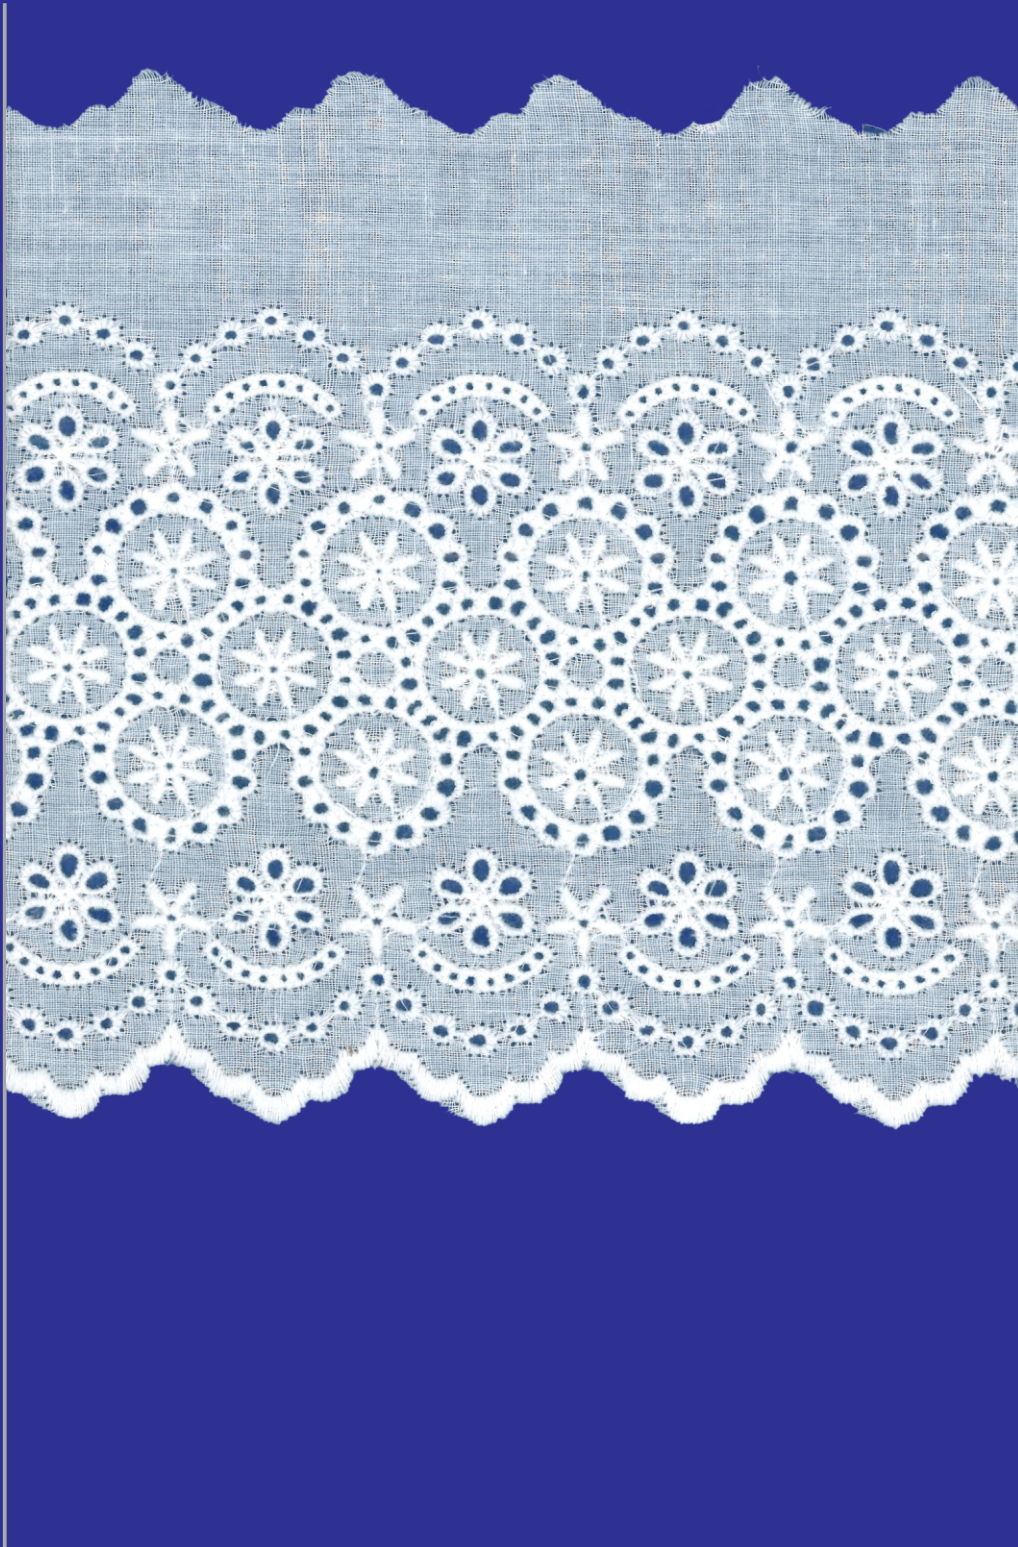

**Tiras
Bordadas**

Art.: 2636
Color: BLANCO
Medida: 2 cm
Comp.: 95% ALG / 5% POL

Art.: 2791
Color: BLANCO
Medida: 2.5 cm
Comp.: 95% ALG / 5% POL

Art.: 2648
Color: BLANCO
Medida: 2.5 cm
Comp.: 95% ALG / 5% POL

Art.: 2659E/2659R
Color: BLANCO
Medida: 9.5 cm
Comp.: 95% ALG / 5% POL

Art.: 8722
Color: BLANCO
Medida: 10 cm
Comp.: 95% ALG / 5% POL

Art.: 8313
Color: BLANCO
Medida: 10 cm
Comp.: 95% ALG / 5% POL

Art.: 2904
Color: BLANCO
Medida: 10.5 cm
Comp.: 95% ALG / 5% POL