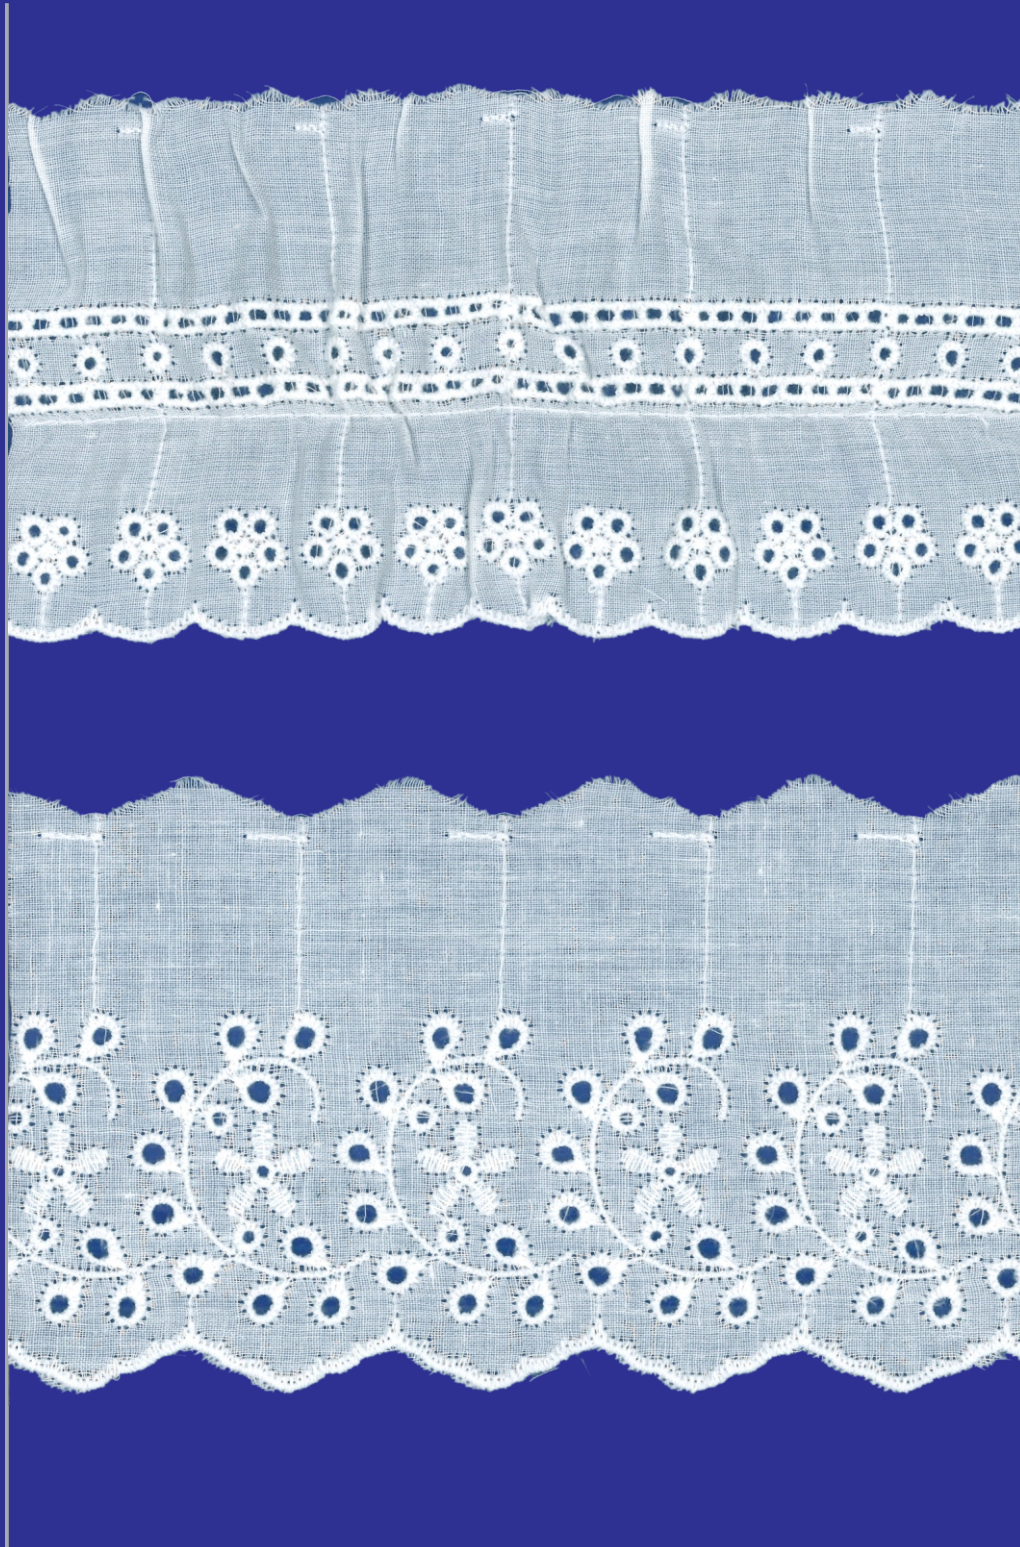

**Tiras
Bordadas**

Art.: 2636
Color: BLANCO
Medida: 2 cm
Comp.: 95% ALG / 5% POL

Art.: 2791
Color: BLANCO
Medida: 2.5 cm
Comp.: 95% ALG / 5% POL

Art.: 2648
Color: BLANCO
Medida: 2.5 cm
Comp.: 95% ALG / 5% POL

Art.: 8752E/8752R
Color: BLANCO
Medida: 5 cm
Comp.: 95% ALG / 5% POL

Art.: 2715
Color: BLANCO
Medida: 5.5 cm
Comp.: 95% ALG / 5% POL

Art.: 8549
Color: BLANCO
Medida: 5.5 cm
Comp.: 95% ALG / 5% POL

Art.: 2797
Color: BLANCO
Medida: 5.5 cm
Comp.: 95% ALG / 5% POL

Art.: 8584
Color: BLANCO
Medida: 4 cm
Comp.: 95% ALG / 5% POL

Art.: 8600
Color: BLANCO
Medida: 6 cm
Comp.: 95% ALG / 5% POL

Art.: 8591E/8591R
Color: BLANCO
Medida: 6 cm
Comp.: 95% ALG / 5% POL

Art.: 8586
Color: BLANCO
Medida: 6.5 cm
Comp.: 95% ALG / 5% POL

Art.: 8548
Color: BLANCO
Medida: 6.5 cm
Comp.: 95% ALG / 5% POL

Art.: 2672E/2672R
Color: BLANCO
Medida: 6.5 cm
Comp.: 95% ALG / 5% POL

Art.: 8587
Color: BLANCO
Medida: 7 cm
Comp.: 95% ALG / 5% POL

Art.: 8601
Color: BLANCO
Medida: 7 cm
Comp.: 95% ALG / 5% POL